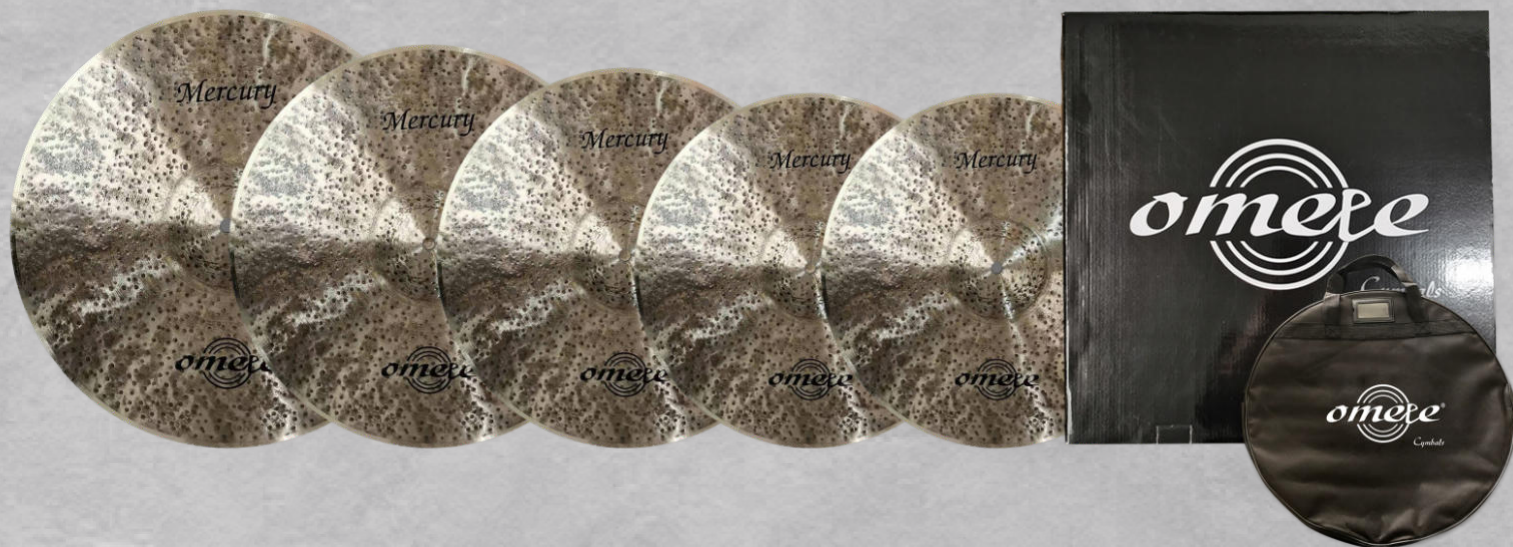

Zed Series

シンバル表面にレイジングやブリリアントフィニッシュを施さず、素焼きの状態のままハンマリングを施したシリーズ。見た目通りの枯れた音が魅力のシンバルです。アコースティックな場面に最適なシリーズになっています。

Space Series

omete cymbalsのハイエンドシンバルをベースにブリリアント加工を施したシリーズ。中国青銅特有の鳴りでさらに抜けが良くなりました。上品でパワフルな鳴りが魅力のシリーズです。

Mercury Series

表面に特殊なレイジングを施すことで、ダークな音色の中に微かな煌めきを残したシリーズ。見た目の渋さに反してパワーも十分に備えています。落ち着きながらも決して埋もれない、絶妙なサウンド作りが魅力です。

Captain Series

表面に2種類のレイジングを施すことで、一枚の中にカラーの異なる音色を実現した贅沢なシリーズ。他2シリーズに比べて高音域が出るため、元気なサウンドです。カップ付近はやや落ち着いた音色になっています。メーカー一押しのラインナップです。