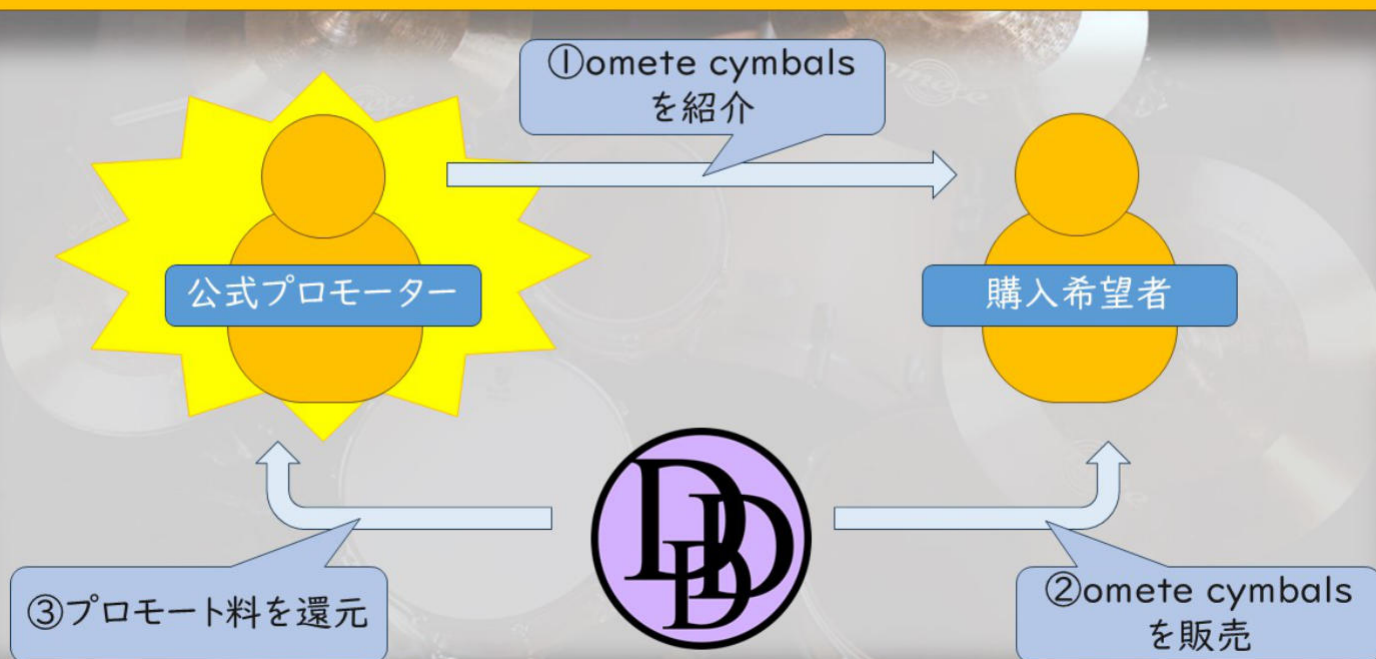

omete cymbals Japan

omete cymbals 公式プロモーター 仕組み図

omete cymbals 公式プロモーター 仕組み

- ①プロモーターがomete cymbalsを紹介
- ②紹介者が公式サイトからomete cymbalsを購入
  ※購入時に公式プロモーターIDを入力
- ③プロモーターに「売り上げの10%～」を還元!
  (売り上げに応じて変動するシステムを導入予定)