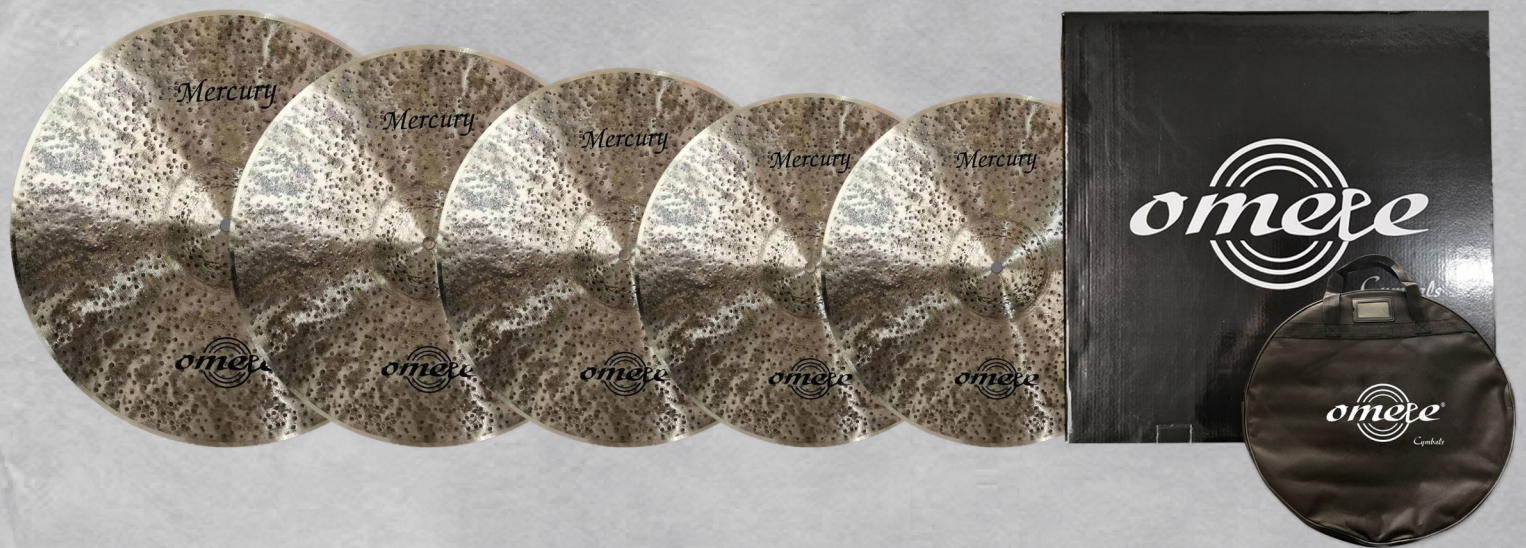

	8"	10"
Splash	¥11,880	¥13,200

14"HH+16"Crash+18"Crash+20"Medium Ride Cymbal Pack	¥80,000
--	---------

Professional Model

Captain Series

表面に2種類のレイジングを施すことで、一枚の中にカラーの異なる音色を実現した贅沢なシリーズ。他2シリーズに比べて高音域が出るため、元気なサウンドです。カップ付近はやや落ち着いた音色になっています。メーカー押しのラインナップです。

Mercury Series

表面に特殊なレイジングを施すことで、ダークな音色の中に微かな煌めきを残したシリーズ。見た目の渋さに反してパワーも十分に備えています。落ち着きながらも決して埋もれない、絶妙なサウンド作りが魅力です。

Energy Series

表面にレイジングを施さず、特殊加工によって縞模様を施したシリーズ。他2シリーズと比較して厚めにできており、短めのサスティンとダークな音色が特徴。音の粒立ちのよさも相まってアコースティックなサウンドによくマッチします。DDDカスタムショップ最押しのシリーズです。